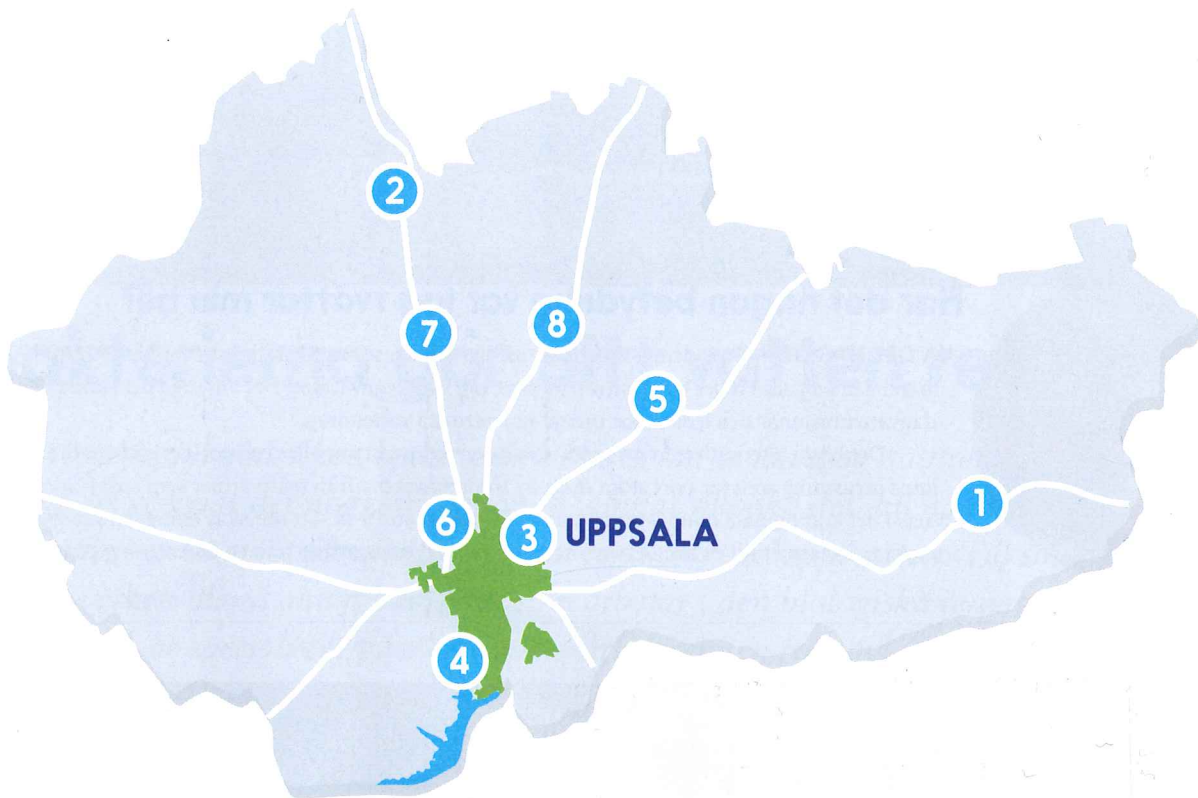

# Återvinningscentraler och öppettider

På våra åtta bemannade återvinningscentraler kan du lämna allt från sorterat grovavfall och farligt avfall till kylar, frysar och förpackningar.

	Mån	Tis	Ons	Tors	Fre	Lör	Sön
<b>1. Almunge</b> Almungevägen/Mogavägen, bakom Coop		15–20		15–20		11–15	
<b>2. Björklinge</b> Ramsjövägen, bredvid Ramsjö backe		15–20			15–20		11–15
<b>3. Boländerna</b> Boländernas industriområde, Spikgatan 1	07–20	07–20	07–20	07–20	07–20	09–18	09–18
<b>4. Gottsunda</b> korsningen Valthornsvägen/Elfrida Andréas väg	13–19	13–19	13–19	13–19	13–19	09–15	09–15
<b>5. Hovgården</b> Grän Hovgården 20			07–19				
<b>6. Librobäck</b> Söderforsgatan 3	07–20	07–20	07–20	07–20	07–20	09–18	09–18
<b>7. Lövsalöt</b> Tårpilsvägen, intill Traktor Nord				15–20		11–15	
<b>8. Storvreta</b> Ärentunavägen 2, vid reningsverket	15–20		15–20		15–20	09–15	09–15

# Återvinningscentraler och öppettider

På våra åtta bemannade återvinningscentraler kan du lämna allt från sorterat grovavfall och farligt avfall till kylar, frysar och förpackningar.

	Mån	Tis	Ons	Tors	Fre	Lör	Sön
<b>1. Almunge</b> Almungevägen/Mogavägen, bakom Coop		15–20		15–20		11–15	
<b>2. Björklinge</b> Ramsjövägen, bredvid Ramsjö backe		15–20			15–20		11–15
<b>3. Boländerna</b> Boländernas industriområde, Spikgatan 1	07–20	07–20	07–20	07–20	07–20	09–18	09–18
<b>4. Gottsunda</b> korsningen Valthornsvägen/Elfrida Andrées väg	13–19	13–19	13–19	13–19	13–19	09–15	09–15
<b>5. Hovgården</b> Grän Hovgården 20			07–19				
<b>6. Librobäck</b> Söderforsgatan 3	07–20	07–20	07–20	07–20	07–20	09–18	09–18
<b>7. Lövsalöt</b> Tårpilsvägen, intill Traktor Nord				15–20		11–15	
<b>8. Storröta</b> Ärentunavägen 2, vid reningsverket	15–20		15–20		15–20	09–15	09–15