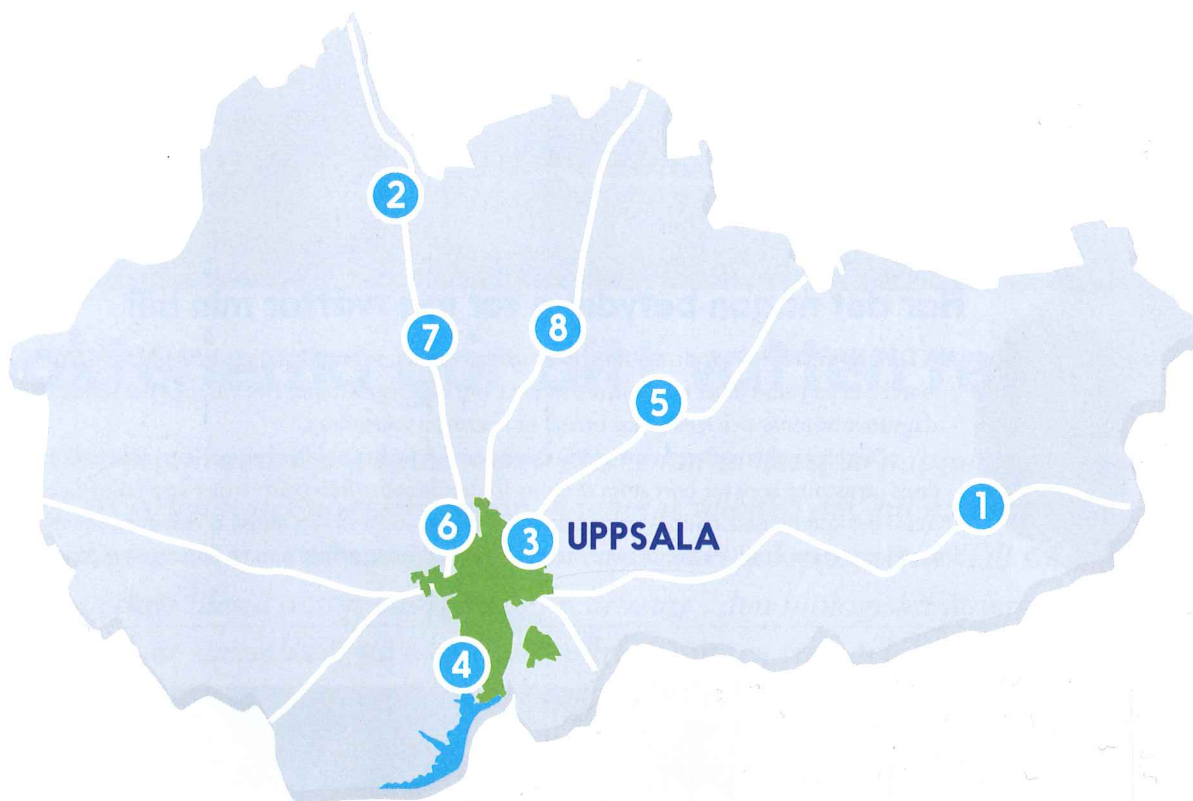

# Återvinningscentraler och öppettider

På våra åtta bemannade återvinningscentraler kan du lämna allt från sorterat grovavfall och farligt avfall till kylar, frysar och förpackningar.

	Mån	Tis	Ons	Tors	Fre	Lör	Sön
<b>1. Almunge</b> Almungevägen/Mogavägen, bakom Coop		15–20		15–20		11–15	
<b>2. Björklinge</b> Ramsjövägen, bredvid Ramsjö backe		15–20			15–20		11–15
<b>3. Boländerna</b> Boländernas industriområde, Spikgatan 1	07–20	07–20	07–20	07–20	07–20	09–18	09–18
<b>4. Gottsunda</b> korsningen Valthornsvägen/Elfrida Andréas väg	13–19	13–19	13–19	13–19	13–19	09–15	09–15
<b>5. Hovgården</b> Grän Hovgården 20			07–19				
<b>6. Librobäck</b> Söderforsgatan 3	07–20	07–20	07–20	07–20	07–20	09–18	09–18
<b>7. Lövsalöt</b> Tårpilsvägen, intill Traktor Nord				15–20		11–15	
<b>8. Storvreta</b> Ärentunavägen 2, vid reningsverket	15–20		15–20		15–20	09–15	09–15

# Återvinningscentraler och öppettider

På våra åtta bemannade återvinningscentraler kan du lämna allt från sorterat grovavfall och farligt avfall till kylar, frysar och förpackningar.

	Mån	Tis	Ons	Tors	Fre	Lör	Sön
<b>1. Almunge</b> Almungevägen/Mogavägen, bakom Coop		15–20		15–20		11–15	
<b>2. Björklinge</b> Ramsjövägen, bredvid Ramsjö backe		15–20			15–20		11–15
<b>3. Boländerna</b> Boländernas industriområde, Spikgatan 1	07–20	07–20	07–20	07–20	07–20	09–18	09–18
<b>4. Gottsunda</b> korsningen Valthornsvägen/Elfrida Andrées väg	13–19	13–19	13–19	13–19	13–19	09–15	09–15
<b>5. Hovgården</b> Grän Hovgården 20			07–19				
<b>6. Librobäck</b> Söderforsgatan 3	07–20	07–20	07–20	07–20	07–20	09–18	09–18
<b>7. Lövsalöt</b> Tårpilsvägen, intill Traktor Nord				15–20		11–15	
<b>8. Storröta</b> Ärentunavägen 2, vid reningsverket	15–20		15–20		15–20	09–15	09–15